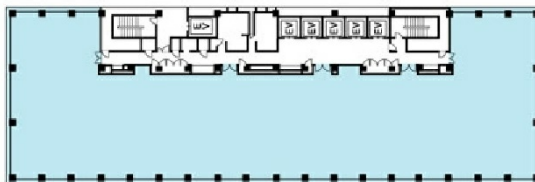

## 物件MAP

賃貸条件	
月額賃料	相談
坪数	21.07坪
坪単価	相談
共益費	賃料に含む
礼金	無し
敷金（保証金）	相談
階数	B1階（B（先行有））
入居可能日	即日

ビル情報	
所在地	東京都大田区南蒲田2-16-1
最寄り駅	京急本線 京急蒲田駅 徒歩7分 JR京浜東北線 蒲田駅 徒歩12分
エリア	その他東京
竣工	1990年8月
耐震	新耐震基準
階数	地上11階 地下1階
用途	事務所/倉庫・工場
構造	S造、一部SRC造

設備情報	
エレベーター	6基
空調	個別空調
OAフロア	OAフロア
基準階天井高	2,550mm
光ファイバー	有り
トイレ	男女別・室外
セキュリティ	有り
駐車場	有り

テクノポートカマタセンタービル本館 地下1階21.07坪 東京都大田区南蒲田2-16-1

その他東京（ビルID：0023327）の賃貸オフィス

貸事務所・レンタルオフィス・オフィス移転ならQuickService

物件詳細はこちらから