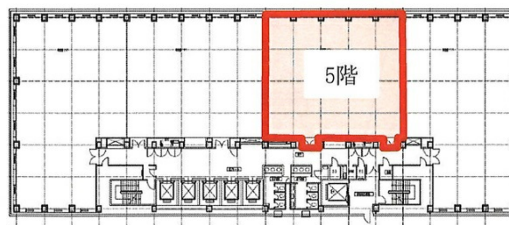

## 物件MAP

賃貸条件	
月額賃料	相談
坪数	78.49坪
坪単価	相談
共益費	賃料に含む
礼金	無し
敷金（保証金）	相談
階数	5階
入居可能日	即日

ビル情報	
所在地	東京都大田区南蒲田2-16-1
最寄り駅	京急本線 京急蒲田駅 徒歩7分 JR京浜東北線 蒲田駅 徒歩12分
エリア	その他東京
竣工	1990年8月
耐震	新耐震基準
階数	地上11階 地下1階
用途	事務所
構造	S造、一部SRC造

設備情報	
エレベーター	6基
空調	個別空調
OAフロア	OAフロア
基準階天井高	2,550mm
光ファイバー	有り
トイレ	男女別・室外
セキュリティ	有り
駐車場	有り