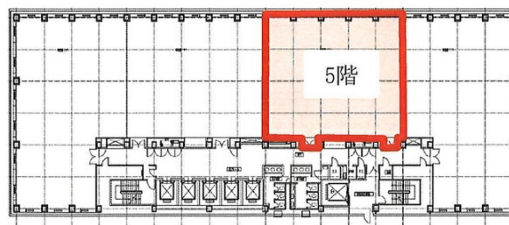

## 物件MAP

賃貸条件	
月額賃料	相談
坪数	78.49坪
坪単価	相談
共益費	賃料に含む
礼金	無し
敷金（保証金）	相談
階数	5階
入居可能日	即日

ビル情報	
所在地	東京都大田区南蒲田2-16-1
最寄り駅	京急本線 京急蒲田駅 徒歩7分 JR京浜東北線 蒲田駅 徒歩12分
エリア	その他東京
竣工	1990年8月
耐震	新耐震基準
階数	地上11階 地下1階
用途	事務所
構造	S造、一部SRC造

設備情報	
エレベーター	6基
空調	個別空調
OAフロア	OAフロア
基準階天井高	2,550mm
光ファイバー	有り
トイレ	男女別・室外
セキュリティ	有り
駐車場	有り

事務所移転の簡単検索サイト

Quick Service

クイックサービス

テクノポートカマタセンタービル本館 5階78.49坪 東京都大田区南蒲田2-16-1

その他東京（ビルID：0023327）の賃貸オフィス

貸事務所・レンタルオフィス・オフィス移転ならQuickService