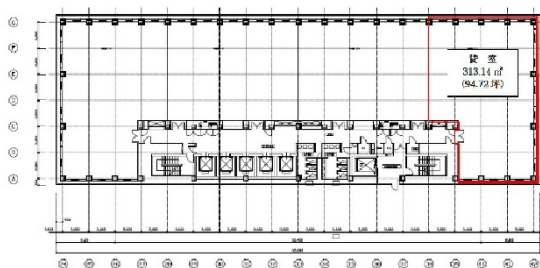

# テクノポートカマタセンタービル本館 5階94.72坪

東京都大田区南蒲田2-16-1

## 物件MAP

賃貸条件	
坪数	94.72坪
階数	5階 (A)
入居可能日	

ビル情報	
所在地	東京都大田区南蒲田2-16-1
最寄り駅	京急本線 京急蒲田駅 徒歩7分 JR京浜東北線 蒲田駅 徒歩12分
エリア	その他東京
竣工	1990年8月
耐震	新耐震基準
階数	地上11階 地下1階
用途	事務所
構造	S造、一部SRC造

設備情報	
エレベーター	6基
空調	個別空調
OAフロア	OAフロア
基準階天井高	2,550mm
光ファイバー	有り
トイレ	男女別・室外
セキュリティ	有り
駐車場	有り