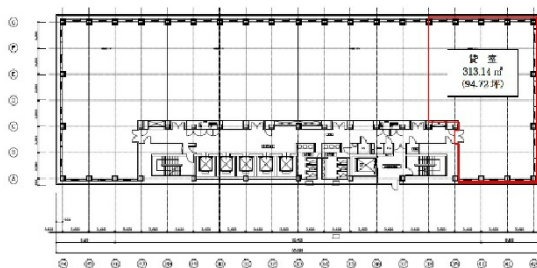

テクノポートカマタセンタービル本館 5階94.72坪

東京都大田区南蒲田2-16-1

物件MAP

賃貸条件	
坪数	94.72坪
階数	5階 (A)
入居可能日	

ビル情報	
所在地	東京都大田区南蒲田2-16-1
最寄り駅	京急本線 京急蒲田駅 徒歩7分 JR京浜東北線 蒲田駅 徒歩12分
エリア	その他東京
竣工	1990年8月
耐震	新耐震基準
階数	地上11階 地下1階
用途	事務所
構造	S造、一部SRC造

設備情報	
エレベーター	6基
空調	個別空調
OAフロア	OAフロア
基準階天井高	2,550mm
光ファイバー	有り
トイレ	男女別・室外
セキュリティ	有り
駐車場	有り

テクノポートカマタセンタービル本館 5階94.72坪 東京都大田区南蒲田2-16-1

その他東京 (ビルID: 0023327) の賃貸オフィス

貸事務所・レンタルオフィス・オフィス移転ならQuickService

物件詳細はこちらから