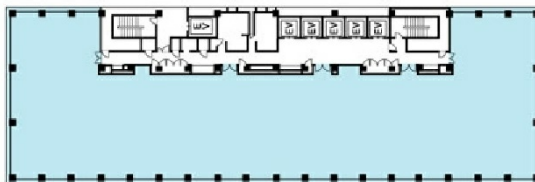

テクノポートカマタセンタービル本館 1階73.86坪

東京都大田区南蒲田2-16-1

物件MAP

賃貸条件	
月額賃料	相談
坪数	73.86坪
坪単価	相談
共益費	賃料に含む
礼金	無し
敷金（保証金）	相談
階数	1階（02）
入居可能日	2024年5月

ビル情報	
所在地	東京都大田区南蒲田2-16-1
最寄り駅	京急本線 京急蒲田駅 徒歩7分 JR京浜東北線 蒲田駅 徒歩12分
エリア	その他東京
竣工	1990年8月
耐震	新耐震基準
階数	地上11階 地下1階
用途	事務所
構造	S造、一部SRC造

設備情報	
エレベーター	6基
空調	個別空調
OAフロア	OAフロア
基準階天井高	2,550mm
光ファイバー	有り
トイレ	男女別・室外
セキュリティ	有り
駐車場	有り

事務所移転の簡単検索サイト

Quick Service

クイックサービス

テクノポートカマタセンタービル本館 1階73.86坪 東京都大田区南蒲田2-16-1

その他東京（ビルID：0023327）の賃貸オフィス

貸事務所・レンタルオフィス・オフィス移転ならQuickService