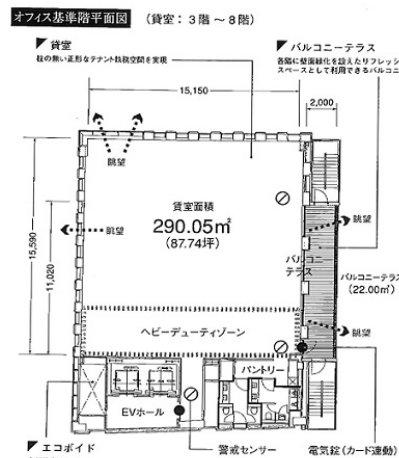

蒲田東日本ビル 6階87.74坪

東京都大田区南蒲田1-1-25

物件MAP

賃貸条件	
月額賃料	877,400円 (税別)
坪数	87.74坪
坪単価	10,000円 (税別)
共益費	263,220円
礼金	無し
敷金 (保証金)	10ヶ月
階数	6階
入居可能日	即日

ビル情報	
所在地	東京都大田区南蒲田1-1-25
最寄り駅	京急本線 京急蒲田駅 徒歩1分
エリア	その他東京
竣工	2013年2月
耐震	新耐震基準
階数	地上8階 地下1階
用途	事務所
構造	S造

設備情報	
エレベーター	2基
空調	個別空調
OAフロア	OAフロア
基準階天井高	2,800mm
光ファイバー	有り
トイレ	男女別・室外
セキュリティ	有り
駐車場	有り