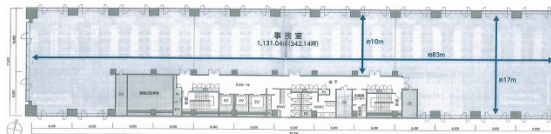

大森パークビル 1階201.96坪

東京都大田区大森本町1-6-1

物件MAP

賃貸条件	
月額賃料	相談
坪数	201.96坪
坪単価	相談
共益費	相談
礼金	無し
敷金（保証金）	12ヶ月
階数	1階
入居可能日	即日

ビル情報	
所在地	東京都大田区大森本町1-6-1
最寄り駅	京急本線 大森海岸駅 徒歩3分 JR京浜東北線 大森駅 徒歩12分
エリア	その他東京
竣工	1993年5月
耐震	新耐震基準
階数	地上7階
用途	事務所
構造	S造、一部RC造

設備情報	
エレベーター	3基
空調	
OAフロア	OAフロア
基準階天井高	2,700mm
光ファイバー	有り
トイレ	男女別・室外
セキュリティ	無し
駐車場	有り