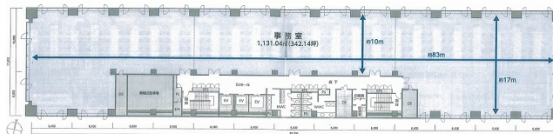

大森パークビル 1階201.96坪

東京都大田区大森本町1-6-1

物件MAP

賃貸条件	
月額賃料	相談
坪数	201.96坪
坪単価	相談
共益費	相談
礼金	無し
敷金（保証金）	12ヶ月
階数	1階
入居可能日	即日

ビル情報	
所在地	東京都大田区大森本町1-6-1
最寄り駅	京急本線 大森海岸駅 徒歩3分 JR京浜東北線 大森駅 徒歩12分
エリア	その他東京
竣工	1993年5月
耐震	新耐震基準
階数	地上7階
用途	事務所
構造	S造、一部RC造

設備情報	
エレベーター	3基
空調	
OAフロア	OAフロア
基準階天井高	2,700mm
光ファイバー	有り
トイレ	男女別・室外
セキュリティ	無し
駐車場	有り

事務所移転の簡単検索サイト **大森パークビル 1階201.96坪** 東京都大田区大森本町1-6-1

その他東京（ビルID：0023304）の賃貸オフィス

貸事務所・レンタルオフィス・オフィス移転なら**QuickService**

物件詳細はこちらから