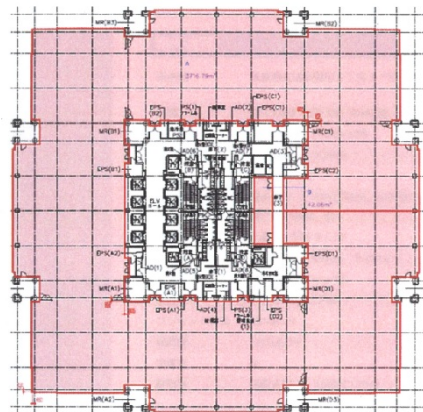

# アロマスクエア 1階30.34坪

東京都大田区蒲田5-37-1

## 物件MAP

賃貸条件	
月額賃料	相談
坪数	30.34坪
坪単価	相談
共益費	相談
礼金	無し
敷金（保証金）	相談
階数	1階
入居可能日	即日

ビル情報	
所在地	東京都大田区蒲田5-37-1
最寄り駅	JR京浜東北線 蒲田駅 徒歩2分
エリア	その他東京
竣工	1998年10月
耐震	新耐震基準
階数	地上18階 地下3階
用途	店舗
構造	S造、一部SRC造

設備情報	
エレベーター	10基
空調	個別空調
OAフロア	OAフロア
基準階天井高	2,700mm
光ファイバー	有り
トイレ	男女別・室外
セキュリティ	有り
駐車場	有り