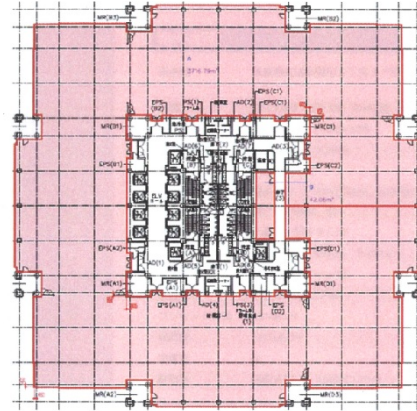

アロマスクエア 1階19.73坪

東京都大田区蒲田5-37-1

物件MAP

賃貸条件	
月額賃料	相談
坪数	19.73坪
坪単価	相談
共益費	相談
礼金	無し
敷金（保証金）	相談
階数	1階
入居可能日	即日

ビル情報	
所在地	東京都大田区蒲田5-37-1
最寄り駅	JR京浜東北線 蒲田駅 徒歩2分
エリア	その他東京
竣工	1998年10月
耐震	新耐震基準
階数	地上18階 地下3階
用途	店舗
構造	S造、一部SRC造

設備情報	
エレベーター	10基
空調	個別空調
OAフロア	OAフロア
基準階天井高	2,700mm
光ファイバー	有り
トイレ	男女別・室外
セキュリティ	有り
駐車場	有り