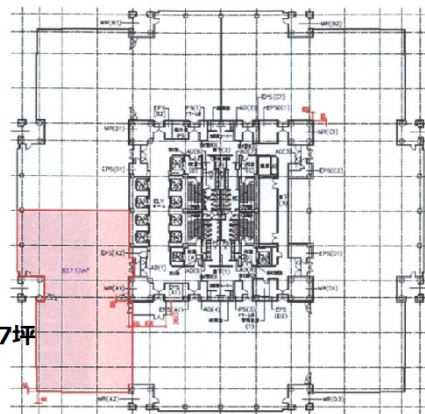

アロマスクエア 16階184坪

東京都大田区蒲田5-37-1

183.67坪

物件MAP

賃貸条件	
月額賃料	相談
坪数	184坪
坪単価	相談
共益費	相談
礼金	無し
敷金（保証金）	相談
階数	16階
入居可能日	即日

ビル情報	
所在地	東京都大田区蒲田5-37-1
最寄り駅	JR京浜東北線 蒲田駅 徒歩2分
エリア	その他東京
竣工	1998年10月
耐震	新耐震基準
階数	地上18階 地下3階
用途	事務所
構造	S造、一部SRC造

設備情報	
エレベーター	10基
空調	個別空調
OAフロア	OAフロア
基準階天井高	2,700mm
光ファイバー	有り
トイレ	男女別・室外
セキュリティ	有り
駐車場	有り

事務所移転の簡単検索サイト

Quick Service

クイックサービス

アロマスクエア 16階184坪 東京都大田区蒲田5-37-1

その他東京（ビルID：0023228）の賃貸オフィス

貸事務所・レンタルオフィス・オフィス移転ならQuickService