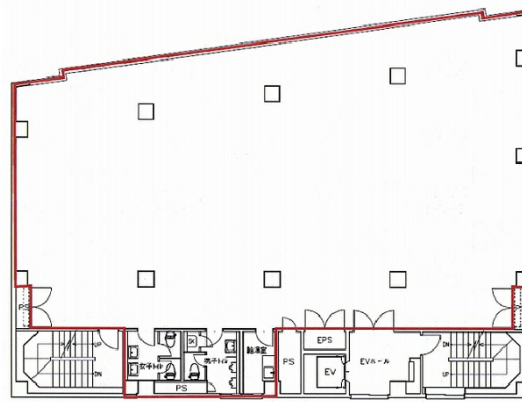

ECS第27ビル 2階41.07坪

東京都大田区蒲田5-28-4

物件MAP

賃貸条件	
月額賃料	616,050円 (税別)
坪数	41.07坪
坪単価	15,000円 (税別)
共益費	賃料に含む
礼金	無し
敷金 (保証金)	6ヶ月
階数	2階 (201)
入居可能日	2025年9月

ビル情報	
所在地	東京都大田区蒲田5-28-4
最寄り駅	京急本線 京急蒲田駅 徒歩4分 JR京浜東北線 蒲田駅 徒歩6分 東急池上線 蒲田駅 徒歩6分
エリア	その他東京
竣工	1987年2月
耐震	新耐震基準
階数	地上8階
用途	事務所
構造	RC造

設備情報	
エレベーター	1基
空調	個別空調
OAフロア	タイルカーペット
基準階天井高	2,400mm
光ファイバー	有り
トイレ	男女別・室内
セキュリティ	有り
駐車場	無し

ECS第27ビル 2階41.07坪 東京都大田区蒲田5-28-4

その他東京 (ビルID: 0023227) の賃貸オフィス

貸事務所・レンタルオフィス・オフィス移転ならQuickService

物件詳細はこちらから

 0120-55-2620