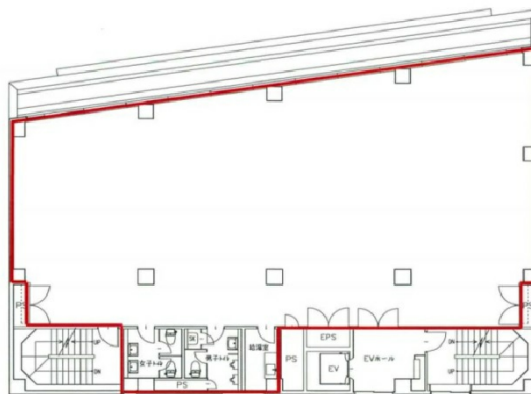

ECS第27ビル 6階85.43坪

東京都大田区蒲田5-28-4

物件MAP

賃貸条件	
坪数	85.43坪
階数	6階
入居可能日	
ビル情報	
所在地	東京都大田区蒲田5-28-4
最寄り駅	京急本線 京急蒲田駅 徒歩4分 JR京浜東北線 蒲田駅 徒歩6分 東急池上線 蒲田駅 徒歩6分
エリア	その他東京
竣工	1987年2月
耐震	新耐震基準
階数	地上8階
用途	事務所
構造	RC造
設備情報	
エレベーター	1基
空調	個別空調
OAフロア	OAフロア
基準階天井高	
光ファイバー	有り
トイレ	男女別・室内
セキュリティ	有り
駐車場	無し

事務所移転の簡単検索サイト

ECS第27ビル 6階85.43坪 東京都大田区蒲田5-28-4

その他東京（ビルID：0023227）の賃貸オフィス

貸事務所・レンタルオフィス・オフィス移転なら**QuickService**

物件詳細はこちらから

0120-55-2620

【受付時間】平日9:30~18:30