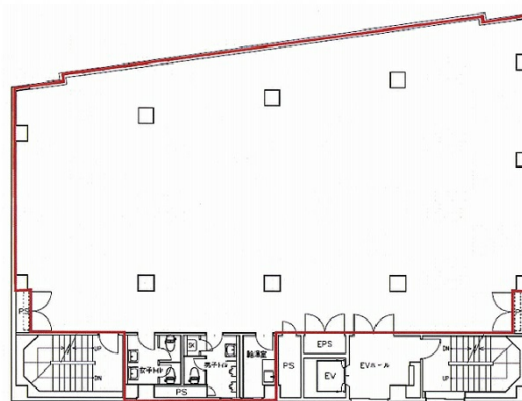

ECS第27ビル 5階99.36坪

東京都大田区蒲田5-28-4

物件MAP

賃貸条件	
坪数	99.36坪
階数	5階
入居可能日	即日
ビル情報	
所在地	東京都大田区蒲田5-28-4
最寄り駅	京急本線 京急蒲田駅 徒歩4分 JR京浜東北線 蒲田駅 徒歩6分 東急池上線 蒲田駅 徒歩6分
エリア	その他東京
竣工	1987年2月
耐震	新耐震基準
階数	地上8階
用途	事務所
構造	RC造
設備情報	
エレベーター	1基
空調	個別空調
OAフロア	OAフロア
基準階天井高	
光ファイバー	有り
トイレ	男女別・室内
セキュリティ	有り
駐車場	無し