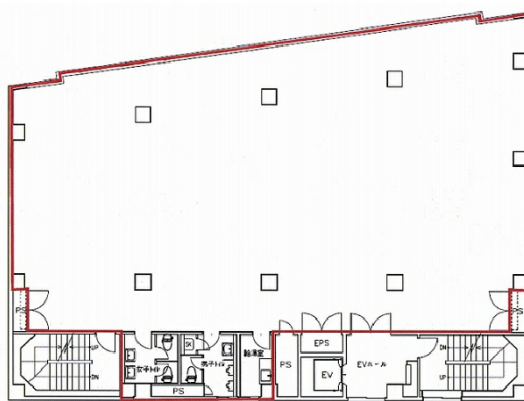

# ECS第27ビル 5階99.36坪

東京都大田区蒲田5-28-4

物件MAP

賃貸条件	
坪数	99.36坪
階数	5階
入居可能日	即日
ビル情報	
所在地	東京都大田区蒲田5-28-4
最寄り駅	京急本線 京急蒲田駅 徒歩4分 JR京浜東北線 蒲田駅 徒歩6分 東急池上線 蒲田駅 徒歩6分
エリア	その他東京
竣工	1987年2月
耐震	新耐震基準
階数	地上8階
用途	事務所
構造	RC造
設備情報	
エレベーター	1基
空調	個別空調
OAフロア	OAフロア
基準階天井高	
光ファイバー	有り
トイレ	男女別・室内
セキュリティ	有り
駐車場	無し

事務所移転の簡単検索サイト

**ECS第27ビル 5階99.36坪** 東京都大田区蒲田5-28-4

その他東京（ビルID：0023227）の賃貸オフィス

貸事務所・レンタルオフィス・オフィス移転なら**QuickService**

物件詳細はこちらから

 **0120-55-2620**

【受付時間】平日9:30~18:30