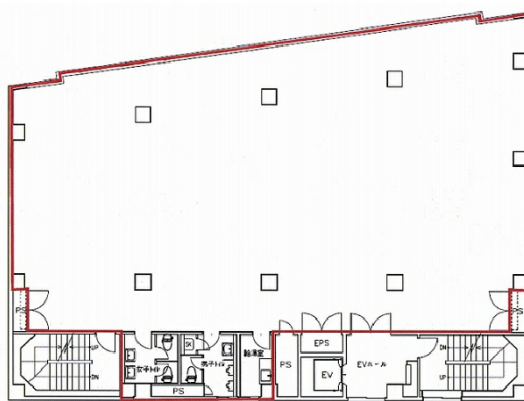

# ECS第27ビル 3階99.36坪

東京都大田区蒲田5-28-4

物件MAP

賃貸条件	
坪数	99.36坪
階数	3階
入居可能日	
ビル情報	
所在地	東京都大田区蒲田5-28-4
最寄り駅	京急本線 京急蒲田駅 徒歩4分 JR京浜東北線 蒲田駅 徒歩6分 東急池上線 蒲田駅 徒歩6分
エリア	その他東京
竣工	1987年2月
耐震	新耐震基準
階数	地上8階
用途	事務所
構造	RC造
設備情報	
エレベーター	1基
空調	個別空調
OAフロア	OAフロア
基準階天井高	
光ファイバー	有り
トイレ	男女別・室内
セキュリティ	有り
駐車場	無し

事務所移転の簡単検索サイト

**ECS第27ビル 3階99.36坪** 東京都大田区蒲田5-28-4

その他東京 (ビルID: 0023227) の賃貸オフィス

貸事務所・レンタルオフィス・オフィス移転なら**QuickService**

物件詳細はこちらから

**0120-55-2620**

【受付時間】平日9:30~18:30