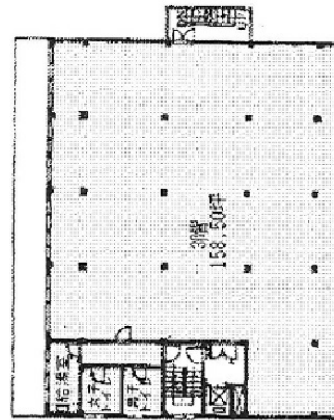

羽田ビル 3階158.5坪

東京都大田区羽田4-3-10

物件MAP

賃貸条件	
月額賃料	1,426,500円 (税別)
坪数	158.5坪
坪単価	9,000円 (税別)
共益費	396,250円
礼金	1ヶ月
敷金 (保証金)	5ヶ月
階数	3階
入居可能日	即日

ビル情報	
所在地	東京都大田区羽田4-3-10
最寄り駅	京急空港線 穴守稲荷駅 徒歩1分
エリア	その他東京
竣工	1973年11月
耐震	耐震補強済
階数	地上6階
用途	事務所
構造	S造

設備情報	
エレベーター	1基
空調	個別空調
OAフロア	OAフロア
基準階天井高	
光ファイバー	有り
トイレ	男女別・室外
セキュリティ	無し
駐車場	有り