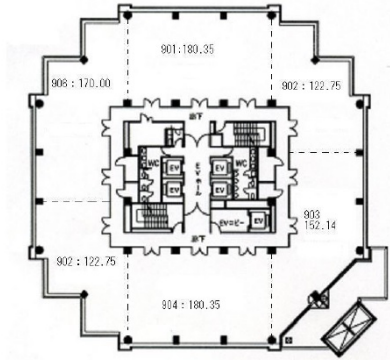

きららセンタービル 9階37.13坪

大阪府泉大津市なぎさ町6-1

物件MAP

賃貸条件	
坪数	37.13坪
階数	9階 (905)
入居可能日	
ビル情報	
所在地	大阪府泉大津市なぎさ町6-1
最寄り駅	南海本線 泉大津駅 徒歩20分 南海本線 松ノ浜駅 徒歩30分 南海本線 忠岡駅 徒歩30分
エリア	その他大阪
竣工	1996年3月
耐震	新耐震基準
階数	地上12階 地上1階
用途	事務所
構造	S造
設備情報	
エレベーター	7基
空調	個別空調
OAフロア	OAフロア
基準階天井高	
光ファイバー	有り
トイレ	男女別・室外
セキュリティ	有り
駐車場	有り