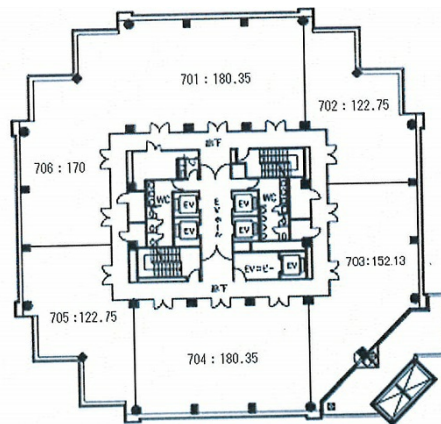

きららセンタービル 7階54.55坪

大阪府泉大津市なぎさ町6-1

物件MAP

賃貸条件	
坪数	54.55坪
階数	7階 (704)
入居可能日	
ビル情報	
所在地	大阪府泉大津市なぎさ町6-1
最寄り駅	南海本線 泉大津駅 徒歩20分 南海本線 松ノ浜駅 徒歩30分 南海本線 忠岡駅 徒歩30分
エリア	その他大阪
竣工	1996年3月
耐震	新耐震基準
階数	地上12階 地上1階
用途	事務所
構造	S造
設備情報	
エレベーター	7基
空調	個別空調
OAフロア	OAフロア
基準階天井高	
光ファイバー	有り
トイレ	男女別・室外
セキュリティ	有り
駐車場	有り

きららセンタービル 7階54.55坪 大阪府泉大津市なぎさ町6-1

その他大阪 (ビルID: 0023191) の賃貸オフィス

貸事務所・レンタルオフィス・オフィス移転ならQuickService

物件詳細はこちらから

 0120-55-2620

【受付時間】平日9:30~18:30