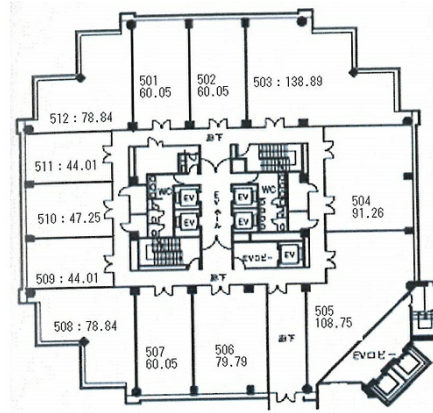

# きららセンタービル 5階24.14坪

大阪府泉大津市なぎさ町6-1

## 物件MAP

賃貸条件	
坪数	24.14坪
階数	5階 (506)
入居可能日	
ビル情報	
所在地	大阪府泉大津市なぎさ町6-1
最寄り駅	南海本線 泉大津駅 徒歩20分 南海本線 松ノ浜駅 徒歩30分 南海本線 忠岡駅 徒歩30分
エリア	その他大阪
竣工	1996年3月
耐震	新耐震基準
階数	地上12階 地上1階
用途	事務所
構造	S造
設備情報	
エレベーター	7基
空調	個別空調
OAフロア	OAフロア
基準階天井高	
光ファイバー	有り
トイレ	男女別・室外
セキュリティ	有り
駐車場	有り