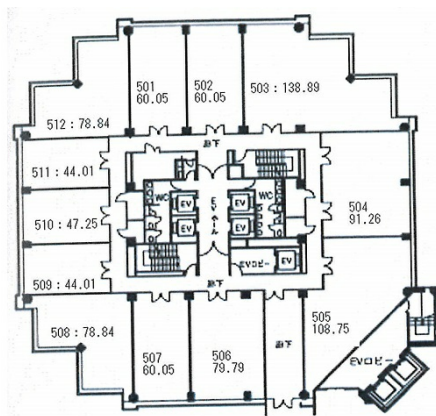

# きららセンタービル 5階24.14坪

大阪府泉大津市なぎさ町6-1

## 物件MAP

賃貸条件	
坪数	24.14坪
階数	5階 (506)
入居可能日	
ビル情報	
所在地	大阪府泉大津市なぎさ町6-1
最寄り駅	南海本線 泉大津駅 徒歩20分 南海本線 松ノ浜駅 徒歩30分 南海本線 忠岡駅 徒歩30分
エリア	その他大阪
竣工	1996年3月
耐震	新耐震基準
階数	地上12階 地上1階
用途	事務所
構造	S造
設備情報	
エレベーター	7基
空調	個別空調
OAフロア	OAフロア
基準階天井高	
光ファイバー	有り
トイレ	男女別・室外
セキュリティ	有り
駐車場	有り