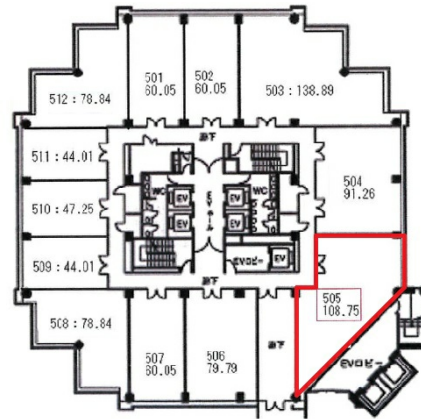

きららセンタービル 5階32.89坪

大阪府泉大津市なぎさ町6-1

物件MAP

賃貸条件	
坪数	32.89坪
階数	5階 (505)
入居可能日	
ビル情報	
所在地	大阪府泉大津市なぎさ町6-1
最寄り駅	南海本線 泉大津駅 徒歩20分 南海本線 松ノ浜駅 徒歩30分 南海本線 忠岡駅 徒歩30分
エリア	その他大阪
竣工	1996年3月
耐震	新耐震基準
階数	地上12階 地上1階
用途	事務所
構造	S造
設備情報	
エレベーター	7基
空調	個別空調
OAフロア	OAフロア
基準階天井高	
光ファイバー	有り
トイレ	男女別・室外
セキュリティ	有り
駐車場	有り