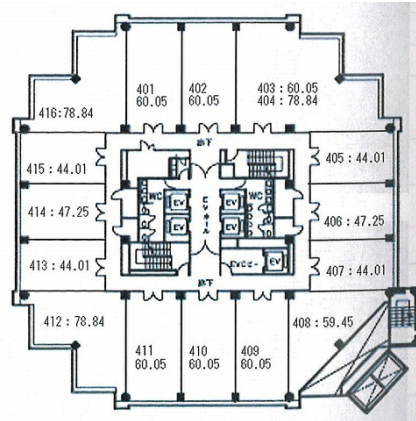

きららセンタービル 4階14.29坪

大阪府泉大津市なぎさ町6-1

物件MAP

賃貸条件	
坪数	14.29坪
階数	4階 (414)
入居可能日	
ビル情報	
所在地	大阪府泉大津市なぎさ町6-1
最寄り駅	南海本線 泉大津駅 徒歩20分 南海本線 松ノ浜駅 徒歩30分 南海本線 忠岡駅 徒歩30分
エリア	その他大阪
竣工	1996年3月
耐震	新耐震基準
階数	地上12階 地上1階
用途	事務所
構造	S造
設備情報	
エレベーター	7基
空調	個別空調
OAフロア	OAフロア
基準階天井高	
光ファイバー	有り
トイレ	男女別・室外
セキュリティ	有り
駐車場	有り

きららセンタービル 4階14.29坪 大阪府泉大津市なぎさ町6-1

その他大阪 (ビルID: 0023191) の賃貸オフィス

貸事務所・レンタルオフィス・オフィス移転ならQuickService

物件詳細はこちらから

 0120-55-2620

【受付時間】平日9:30~18:30