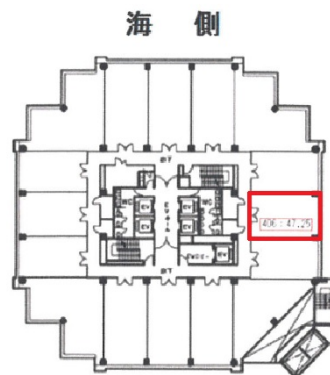

きららセンタービル 4階14.29坪

大阪府泉大津市なぎさ町6-1

4階 平面図 (㎡)

物件MAP

賃貸条件	
坪数	14.29坪
階数	4階 (406)
入居可能日	
ビル情報	
所在地	大阪府泉大津市なぎさ町6-1
最寄り駅	南海本線 泉大津駅 徒歩20分 南海本線 松ノ浜駅 徒歩30分 南海本線 忠岡駅 徒歩30分
エリア	その他大阪
竣工	1996年3月
耐震	新耐震基準
階数	地上12階 地上1階
用途	事務所
構造	S造
設備情報	
エレベーター	7基
空調	個別空調
OAフロア	OAフロア
基準階天井高	
光ファイバー	有り
トイレ	男女別・室外
セキュリティ	有り
駐車場	有り

事務所移転の簡単検索サイト

Quick Service

クイックサービス

きららセンタービル 4階14.29坪 大阪府泉大津市なぎさ町6-1

その他大阪 (ビルID: 0023191) の賃貸オフィス

貸事務所・レンタルオフィス・オフィス移転ならQuickService

物件詳細はこちらから

0120-55-2620