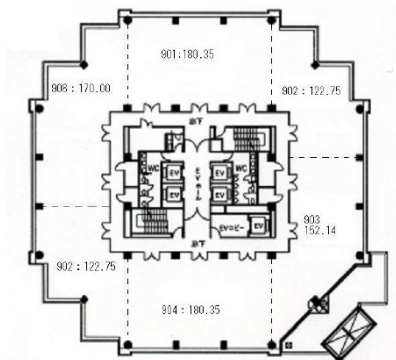

きららセンタービル 5階18.16坪

大阪府泉大津市なぎさ町6-1

物件MAP

賃貸条件	
坪数	18.16坪
階数	5階 (502)
入居可能日	
ビル情報	
所在地	大阪府泉大津市なぎさ町6-1
最寄り駅	南海本線 泉大津駅 徒歩20分 南海本線 松ノ浜駅 徒歩30分 南海本線 忠岡駅 徒歩30分
エリア	その他大阪
竣工	1996年3月
耐震	新耐震基準
階数	地上12階 地上1階
用途	事務所
構造	S造
設備情報	
エレベーター	7基
空調	個別空調
OAフロア	OAフロア
基準階天井高	
光ファイバー	有り
トイレ	男女別・室外
セキュリティ	有り
駐車場	有り

きららセンタービル 5階18.16坪 大阪府泉大津市なぎさ町6-1

その他大阪 (ビルID: 0023191) の賃貸オフィス

貸事務所・レンタルオフィス・オフィス移転ならQuickService

物件詳細はこちらから

 0120-55-2620

【受付時間】平日9:30~18:30