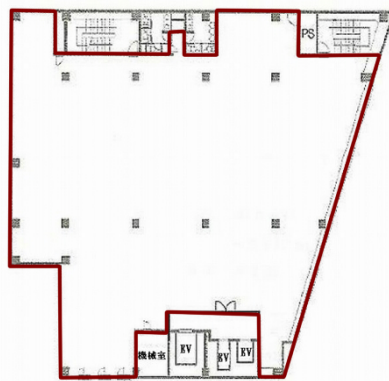

ルネッサ難波ビル 6階213.6坪

大阪府大阪市浪速区湊町2-1-7

物件MAP

賃貸条件	
月額賃料	相談
坪数	213.6坪
坪単価	相談
共益費	相談
礼金	無し
敷金（保証金）	12ヶ月
階数	6階（先行有）
入居可能日	即日

ビル情報	
所在地	大阪府大阪市浪速区湊町2-1-7
最寄り駅	JR関西本線(大和路線) JR難波駅 徒歩1分 大阪メトロ四つ橋線 なんば駅 徒歩5分 近鉄難波線 大阪難波駅 徒歩7分 南海本線 難波駅 徒歩9分 阪神なんば線 大阪難波駅 徒歩8分
エリア	その他大阪
竣工	2006年9月
耐震	新耐震基準
階数	地上8階
用途	事務所
構造	S造

設備情報	
エレベーター	2基
空調	個別空調
OAフロア	
基準階天井高	2,500mm
光ファイバー	有り
トイレ	調査中
セキュリティ	無し
駐車場	有り