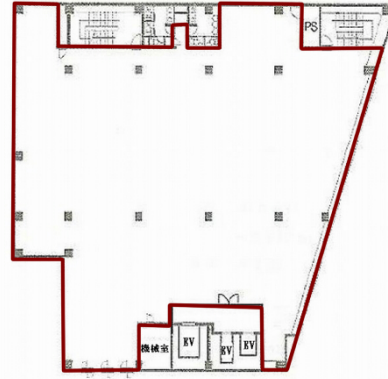

# ルネッサ難波ビル 6階213.6坪

大阪府大阪市浪速区湊町2-1-7

## 物件MAP

賃貸条件	
月額賃料	相談
坪数	213.6坪
坪単価	相談
共益費	相談
礼金	無し
敷金（保証金）	12ヶ月
階数	6階（先行有）
入居可能日	即日

ビル情報	
所在地	大阪府大阪市浪速区湊町2-1-7
最寄り駅	JR関西本線(大和路線) JR難波駅 徒歩1分 大阪メトロ四つ橋線 なんば駅 徒歩5分 近鉄難波線 大阪難波駅 徒歩7分 南海本線 難波駅 徒歩9分 阪神なんば線 大阪難波駅 徒歩8分
エリア	その他大阪
竣工	2006年9月
耐震	新耐震基準
階数	地上8階
用途	事務所
構造	S造

設備情報	
エレベーター	2基
空調	個別空調
OAフロア	
基準階天井高	2,500mm
光ファイバー	有り
トイレ	調査中
セキュリティ	無し
駐車場	有り

事務所移転の簡単検索サイト

Quick Service

クイックサービス

ルネッサ難波ビル 6階213.6坪 大阪府大阪市浪速区湊町2-1-7

その他大阪（ビルID：0023187）の賃貸オフィス

貸事務所・レンタルオフィス・オフィス移転ならQuickService