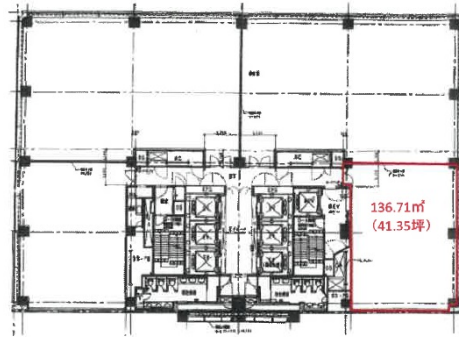

近鉄新難波ビル 18階41.35坪

大阪府大阪市浪速区湊町1-4-38

物件MAP

賃貸条件	
坪数	41.35坪
階数	18階
入居可能日	

ビル情報	
所在地	大阪府大阪市浪速区湊町1-4-38
最寄り駅	JR関西本線(大和路線) JR難波駅 徒歩1分 大阪メトロ四つ橋線 なんば駅 徒歩5分 大阪メトロ千日前線 桜川駅 徒歩8分 近鉄難波線 大阪難波駅 徒歩10分 阪神なんば線 大阪難波駅 徒歩10分
エリア	その他大阪
竣工	2001年3月
耐震	新耐震基準
階数	地上20階 地下1階
用途	事務所
構造	S造

設備情報	
エレベーター	7基
空調	個別空調
OAフロア	OAフロア
基準階天井高	2,700mm
光ファイバー	有り
トイレ	男女別・室外
セキュリティ	有り
駐車場	有り