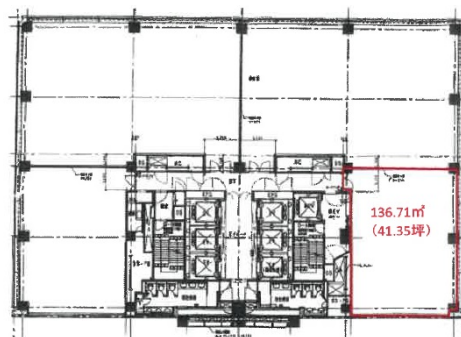

近鉄新難波ビル 18階41.35坪

大阪府大阪市浪速区湊町1-4-38

物件MAP

賃貸条件	
坪数	41.35坪
階数	18階
入居可能日	

ビル情報	
所在地	大阪府大阪市浪速区湊町1-4-38
最寄り駅	JR関西本線(大和路線) JR難波駅 徒歩1分 大阪メトロ四つ橋線 なんば駅 徒歩5分 大阪メトロ千日前線 桜川駅 徒歩8分 近鉄難波線 大阪難波駅 徒歩10分 阪神なんば線 大阪難波駅 徒歩10分
エリア	その他大阪
竣工	2001年3月
耐震	新耐震基準
階数	地上20階 地下1階
用途	事務所
構造	S造

設備情報	
エレベーター	7基
空調	個別空調
OAフロア	OAフロア
基準階天井高	2,700mm
光ファイバー	有り
トイレ	男女別・室外
セキュリティ	有り
駐車場	有り

事務所移転の簡単検索サイト

近鉄新難波ビル 18階41.35坪 大阪府大阪市浪速区湊町1-4-38

その他大阪 (ビルID: 0023185) の賃貸オフィス

貸事務所・レンタルオフィス・オフィス移転ならQuickService

物件詳細はこちらから