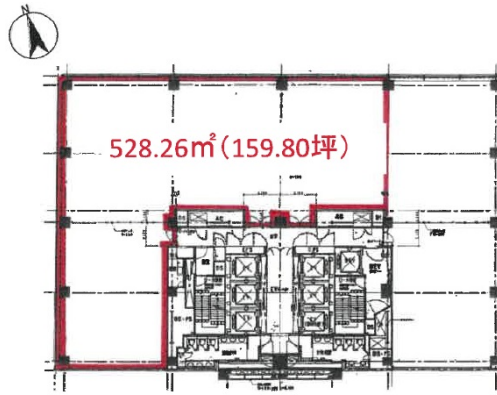

近鉄新難波ビル 5階159.8坪

大阪府大阪市浪速区湊町1-4-38

物件MAP

賃貸条件	
坪数	159.8坪
階数	5階
入居可能日	

ビル情報	
所在地	大阪府大阪市浪速区湊町1-4-38
最寄り駅	JR関西本線(大和路線) JR難波駅 徒歩1分 大阪メトロ四つ橋線 なんば駅 徒歩5分 大阪メトロ千日前線 桜川駅 徒歩8分 近鉄難波線 大阪難波駅 徒歩10分 阪神なんば線 大阪難波駅 徒歩10分
エリア	その他大阪
竣工	2001年3月
耐震	新耐震基準
階数	地上20階 地下1階
用途	事務所
構造	S造

設備情報	
エレベーター	7基
空調	個別空調
OAフロア	OAフロア
基準階天井高	2,700mm
光ファイバー	有り
トイレ	男女別・室外
セキュリティ	有り
駐車場	有り