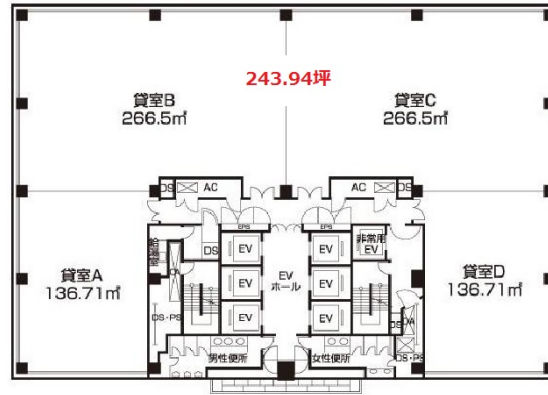

近鉄新難波ビル 20階41.35坪

大阪府大阪市浪速区湊町1-4-38

物件MAP

賃貸条件	
坪数	41.35坪
階数	20階
入居可能日	

ビル情報	
所在地	大阪府大阪市浪速区湊町1-4-38
最寄り駅	JR関西本線(大和路線) JR難波駅 徒歩1分 大阪メトロ四つ橋線 なんば駅 徒歩5分 大阪メトロ千日前線 桜川駅 徒歩8分 近鉄難波線 大阪難波駅 徒歩10分 阪神なんば線 大阪難波駅 徒歩10分
エリア	その他大阪
竣工	2001年3月
耐震	新耐震基準
階数	地上20階 地下1階
用途	事務所
構造	S造

設備情報	
エレベーター	7基
空調	個別空調
OAフロア	OAフロア
基準階天井高	2,700mm
光ファイバー	有り
トイレ	男女別・室外
セキュリティ	有り
駐車場	有り