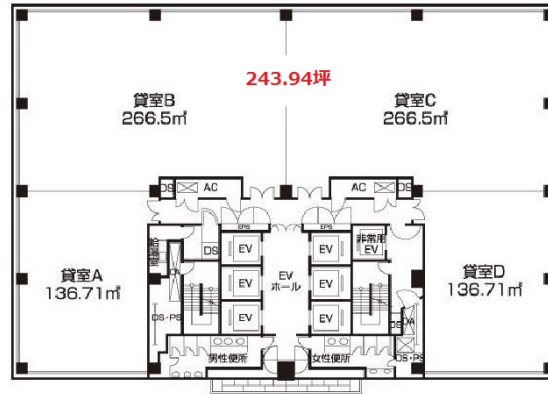

近鉄新難波ビル 20階41.35坪

大阪府大阪市浪速区湊町1-4-38

物件MAP

賃貸条件	
坪数	41.35坪
階数	20階
入居可能日	

ビル情報	
所在地	大阪府大阪市浪速区湊町1-4-38
最寄り駅	JR関西本線(大和路線) JR難波駅 徒歩1分 大阪メトロ四つ橋線 なんば駅 徒歩5分 大阪メトロ千日前線 桜川駅 徒歩8分 近鉄難波線 大阪難波駅 徒歩10分 阪神なんば線 大阪難波駅 徒歩10分
エリア	その他大阪
竣工	2001年3月
耐震	新耐震基準
階数	地上20階 地下1階
用途	事務所
構造	S造

設備情報	
エレベーター	7基
空調	個別空調
OAフロア	OAフロア
基準階天井高	2,700mm
光ファイバー	有り
トイレ	男女別・室外
セキュリティ	有り
駐車場	有り

近鉄新難波ビル 20階41.35坪 大阪府大阪市浪速区湊町1-4-38

その他大阪 (ビルID: 0023185) の賃貸オフィス

貸事務所・レンタルオフィス・オフィス移転ならQuickService

物件詳細はこちらから

0120-55-2620