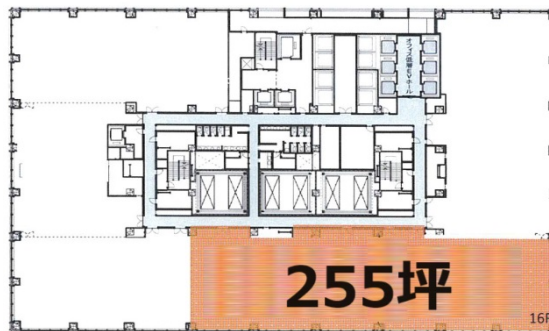

# マルイト難波ビル 16階255坪

大阪府大阪市浪速区湊町1-2-3

## 物件MAP

賃貸条件	
月額賃料	相談
坪数	255坪
坪単価	相談
共益費	相談
礼金	無し
敷金（保証金）	12ヶ月
階数	16階
入居可能日	2024年7月

ビル情報	
所在地	大阪府大阪市浪速区湊町1-2-3
最寄り駅	大阪メトロ四つ橋線 なんば駅 徒歩1分 大阪メトロ御堂筋線 なんば駅 徒歩5分 JR関西本線(大和路線) JR難波駅 徒歩1分 阪神なんば線 大阪難波駅 徒歩2分
エリア	その他大阪
竣工	2009年6月
耐震	新耐震基準
階数	地上31階 地上1階
用途	事務所
構造	S造

設備情報	
エレベーター	10基
空調	個別空調
OAフロア	OAフロア
基準階天井高	3,000mm
光ファイバー	有り
トイレ	男女別・室外
セキュリティ	有り
駐車場	有り