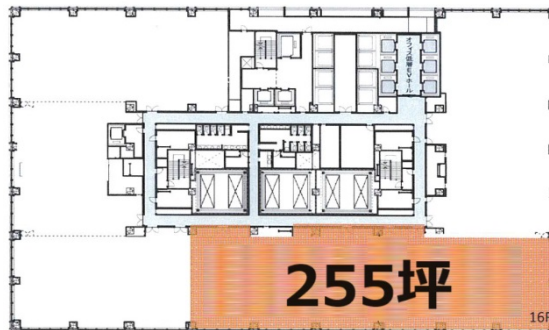

# マルイト難波ビル 16階255坪

大阪府大阪市浪速区湊町1-2-3

## 物件MAP

賃貸条件	
月額賃料	相談
坪数	255坪
坪単価	相談
共益費	相談
礼金	無し
敷金（保証金）	12ヶ月
階数	16階
入居可能日	2024年7月

ビル情報	
所在地	大阪府大阪市浪速区湊町1-2-3
最寄り駅	大阪メトロ四つ橋線 なんば駅 徒歩1分 大阪メトロ御堂筋線 なんば駅 徒歩5分 JR関西本線(大和路線) JR難波駅 徒歩1分 阪神なんば線 大阪難波駅 徒歩2分
エリア	その他大阪
竣工	2009年6月
耐震	新耐震基準
階数	地上31階 地上1階
用途	事務所
構造	S造

設備情報	
エレベーター	10基
空調	個別空調
OAフロア	OAフロア
基準階天井高	3,000mm
光ファイバー	有り
トイレ	男女別・室外
セキュリティ	有り
駐車場	有り

事務所移転の簡単検索サイト

Quick Service

クイックサービス

マルイト難波ビル 16階255坪 大阪府大阪市浪速区湊町1-2-3

その他大阪（ビルID：0023183）の賃貸オフィス

貸事務所・レンタルオフィス・オフィス移転ならQuickService