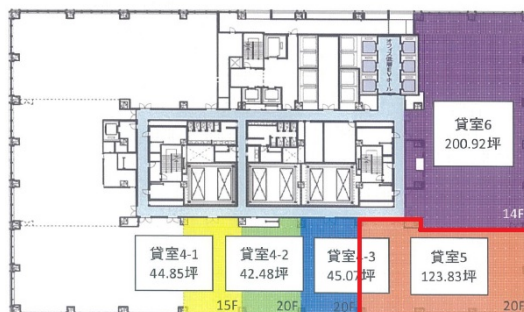

マルイト難波ビル 20階123.83坪

大阪府大阪市浪速区湊町1-2-3

物件MAP

| 賃貸条件 | |
|--------|--|
| 坪数 | 123.83坪 |
| 階数 | 20階 (5) |
| 入居可能日 | |
| ビル情報 | |
| 所在地 | 大阪府大阪市浪速区湊町1-2-3 |
| 最寄り駅 | 大阪メトロ四つ橋線 なんば駅 徒歩1分 大阪メトロ御堂筋線 なんば駅 徒歩5分 JR関西本線(大和路線) JR難波駅 徒歩1分 阪神なんば線 大阪難波駅 徒歩2分 |
| エリア | その他大阪 |
| 竣工 | 2009年6月 |
| 耐震 | 新耐震基準 |
| 階数 | 地上31階 地上1階 |
| 用途 | 事務所 |
| 構造 | S造 |
| 設備情報 | |
| エレベーター | 10基 |
| 空調 | 個別空調 |
| OAフロア | OAフロア |
| 基準階天井高 | 3,000mm |
| 光ファイバー | 有り |
| トイレ | 男女別・室外 |
| セキュリティ | 有り |
| 駐車場 | 有り |