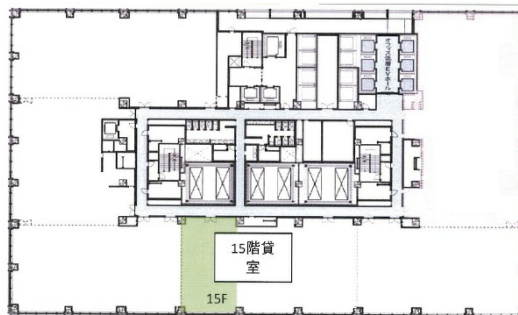

マルイト難波ビル 15階44.85坪

大阪府大阪市浪速区湊町1-2-3

物件MAP

賃貸条件	
坪数	44.85坪
階数	15階 (4-1)
入居可能日	
ビル情報	
所在地	大阪府大阪市浪速区湊町1-2-3
最寄り駅	大阪メトロ四つ橋線 なんば駅 徒歩1分 大阪メトロ御堂筋線 なんば駅 徒歩5分 JR関西本線(大和路線) JR難波駅 徒歩1分 阪神なんば線 大阪難波駅 徒歩2分
エリア	その他大阪
竣工	2009年6月
耐震	新耐震基準
階数	地上31階 地上1階
用途	事務所
構造	S造
設備情報	
エレベーター	10基
空調	個別空調
OAフロア	OAフロア
基準階天井高	3,000mm
光ファイバー	有り
トイレ	男女別・室外
セキュリティ	有り
駐車場	有り