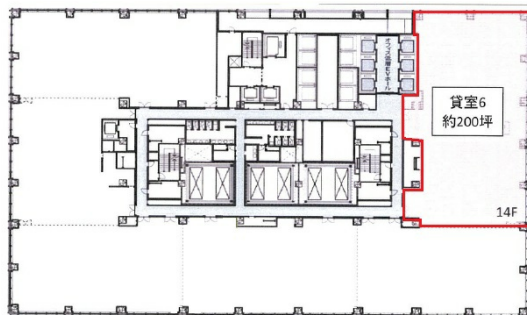

マルイト難波ビル 14階200.92坪

大阪府大阪市浪速区湊町1-2-3

物件MAP

賃貸条件	
坪数	200.92坪
階数	14階 (6)
入居可能日	
ビル情報	
所在地	大阪府大阪市浪速区湊町1-2-3
最寄り駅	大阪メトロ四つ橋線 なんば駅 徒歩1分 大阪メトロ御堂筋線 なんば駅 徒歩5分 JR関西本線(大和路線) JR難波駅 徒歩1分 阪神なんば線 大阪難波駅 徒歩2分
エリア	その他大阪
竣工	2009年6月
耐震	新耐震基準
階数	地上31階 地上1階
用途	事務所
構造	S造
設備情報	
エレベーター	10基
空調	個別空調
OAフロア	OAフロア
基準階天井高	3,000mm
光ファイバー	有り
トイレ	男女別・室外
セキュリティ	有り
駐車場	有り