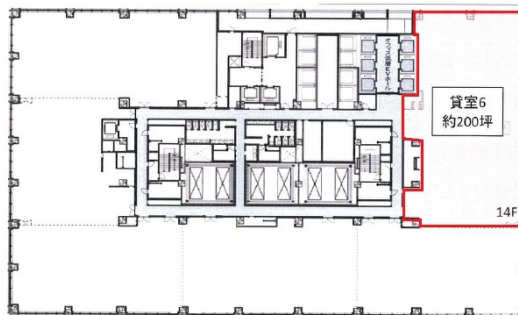

マルイト難波ビル 14階200.92坪

大阪府大阪市浪速区湊町1-2-3

物件MAP

賃貸条件	
坪数	200.92坪
階数	14階 (6)
入居可能日	
ビル情報	
所在地	大阪府大阪市浪速区湊町1-2-3
最寄り駅	大阪メトロ四つ橋線 なんば駅 徒歩1分 大阪メトロ御堂筋線 なんば駅 徒歩5分 JR関西本線(大和路線) JR難波駅 徒歩1分 阪神なんば線 大阪難波駅 徒歩2分
エリア	その他大阪
竣工	2009年6月
耐震	新耐震基準
階数	地上31階 地上1階
用途	事務所
構造	S造
設備情報	
エレベーター	10基
空調	個別空調
OAフロア	OAフロア
基準階天井高	3,000mm
光ファイバー	有り
トイレ	男女別・室外
セキュリティ	有り
駐車場	有り

事務所移転の簡単検索サイト

Quick Service

クイックサービス

マルイト難波ビル 14階200.92坪 大阪府大阪市浪速区湊町1-2-3

その他大阪 (ビルID: 0023183) の賃貸オフィス

貸事務所・レンタルオフィス・オフィス移転ならQuickService

物件詳細はこちらから

0120-55-2620