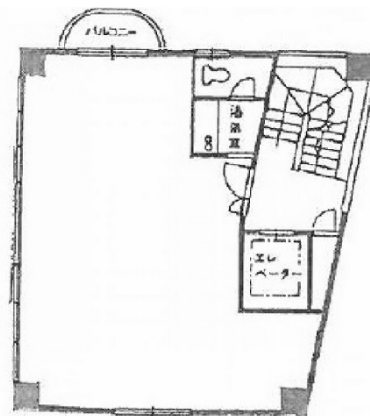

# 日本橋千田ビル 4階20.05坪

大阪府大阪市浪速区日本橋西1-4-16

## 物件MAP

賃貸条件	
月額賃料	165,000円 (税別)
坪数	20.05坪
坪単価	8,229円 (税別)
共益費	28,000円
礼金	無し
敷金 (保証金)	10ヶ月
階数	4階
入居可能日	即日

ビル情報	
所在地	大阪府大阪市浪速区日本橋西1-4-16
最寄り駅	大阪メトロ御堂筋線 なんば駅 徒歩4分 南海高野線(りんかんサンライン) 難波駅 徒歩6分 南海本線 難波駅 徒歩6分 大阪メトロ堺筋線 恵美須町駅 徒歩9分 南海高野線(りんかんサンライン) 今宮戎駅 徒歩10分
エリア	難波・日本橋エリア
竣工	1991年7月
耐震	新耐震基準
階数	
用途	事務所/店舗
構造	S造