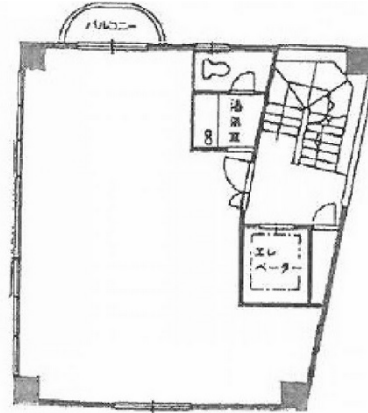

# 日本橋千田ビル 4階20.05坪

大阪府大阪市浪速区日本橋西1-4-16

物件MAP

賃貸条件	
月額賃料	165,000円 (税別)
坪数	20.05坪
坪単価	8,229円 (税別)
共益費	28,000円
礼金	無し
敷金 (保証金)	10ヶ月
階数	4階
入居可能日	即日

ビル情報	
所在地	大阪府大阪市浪速区日本橋西1-4-16
最寄り駅	大阪メトロ御堂筋線 なんば駅 徒歩4分 南海高野線(りんかんサンライン) 難波駅 徒歩6分 南海本線 難波駅 徒歩6分 大阪メトロ堺筋線 恵美須町駅 徒歩9分 南海高野線(りんかんサンライン) 今宮戎駅 徒歩10分
エリア	難波・日本橋エリア
竣工	1991年7月
耐震	新耐震基準
階数	
用途	事務所/店舗
構造	S造

設備情報	
エレベーター	1基
空調	個別空調
OAフロア	その他
基準階天井高	
光ファイバー	無し
トイレ	調査中
セキュリティ	無し
駐車場	無し

事務所移転の簡単検索サイト

日本橋千田ビル 4階20.05坪 大阪府大阪市浪速区日本橋西1-4-16

難波・日本橋エリア (ビルID: 0023152) の賃貸オフィス

クイックサービス

貸事務所・レンタルオフィス・オフィス移転ならQuickService