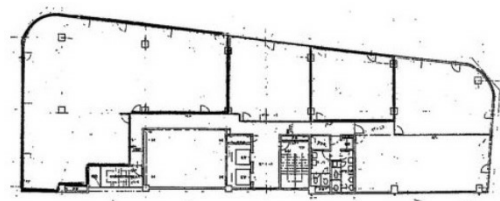

難波ビルディング 4階25.86坪

大阪府大阪市浪速区難波中3-9-1

物件MAP

賃貸条件	
月額賃料	310,320円 (税別)
坪数	25.86坪
坪単価	12,000円 (税別)
共益費	賃料に含む
礼金	無し
敷金 (保証金)	10ヶ月
階数	4階
入居可能日	即日

ビル情報	
所在地	大阪府大阪市浪速区難波中3-9-1
最寄り駅	大阪メトロ御堂筋線 なんば駅 徒歩5分 大阪メトロ四つ橋線 なんば駅 徒歩5分 大阪メトロ千日前線 なんば駅 徒歩5分 南海本線 難波駅 徒歩5分 南海高野線(りんかんサンライン) 難波駅 徒歩5分
エリア	難波・日本橋エリア
竣工	1988年1月
耐震	新耐震基準
階数	地上6階
用途	事務所
構造	S造

設備情報	
エレベーター	2基
空調	個別空調
OAフロア	タイルカーペット
基準階天井高	2,550mm
光ファイバー	有り
トイレ	男女別・室外
セキュリティ	有り
駐車場	有り