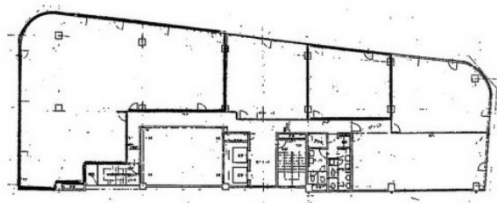

難波ビルディング 4階25.86坪

大阪府大阪市浪速区難波中3-9-1

物件MAP

賃貸条件	
月額賃料	310,320円 (税別)
坪数	25.86坪
坪単価	12,000円 (税別)
共益費	賃料に含む
礼金	無し
敷金 (保証金)	10ヶ月
階数	4階
入居可能日	即日

ビル情報	
所在地	大阪府大阪市浪速区難波中3-9-1
最寄り駅	大阪メトロ御堂筋線 なんば駅 徒歩5分 大阪メトロ四つ橋線 なんば駅 徒歩5分 大阪メトロ千日前線 なんば駅 徒歩5分 南海本線 難波駅 徒歩5分 南海高野線(りんかんサンライン) 難波駅 徒歩5分
エリア	難波・日本橋エリア
竣工	1988年1月
耐震	新耐震基準
階数	地上6階
用途	事務所
構造	S造

設備情報	
エレベーター	2基
空調	個別空調
OAフロア	タイルカーペット
基準階天井高	2,550mm
光ファイバー	有り
トイレ	男女別・室外
セキュリティ	有り
駐車場	有り

事務所移転の簡単検索サイト

Quick Service

クイックサービス

難波ビルディング 4階25.86坪 大阪府大阪市浪速区難波中3-9-1

難波・日本橋エリア (ビルID: 0023130) の賃貸オフィス

貸事務所・レンタルオフィス・オフィス移転ならQuickService