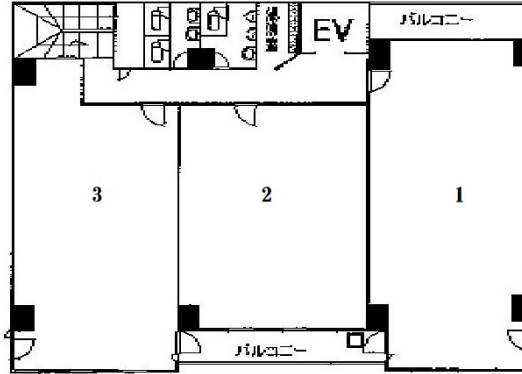

ナンバグランドビル 5階25坪

大阪府大阪市浪速区難波中3-6-12

物件MAP

賃貸条件	
坪数	25坪
階数	5階 (503)
入居可能日	
ビル情報	
所在地	大阪府大阪市浪速区難波中3-6-12
最寄り駅	大阪メトロ四つ橋線 なんば駅 徒歩5分 南海本線 難波駅 徒歩6分 大阪メトロ御堂筋線 なんば駅 徒歩7分 大阪メトロ四つ橋線 大国町駅 徒歩8分 大阪メトロ御堂筋線 大国町駅 徒歩8分
エリア	難波・日本橋エリア
竣工	1985年9月
耐震	新耐震基準
階数	地上9階 地上1階
用途	事務所
構造	S造
設備情報	
エレベーター	1基
空調	個別空調
OAフロア	タイルカーペット
基準階天井高	
光ファイバー	有り
トイレ	男女別・室外
セキュリティ	有り
駐車場	無し