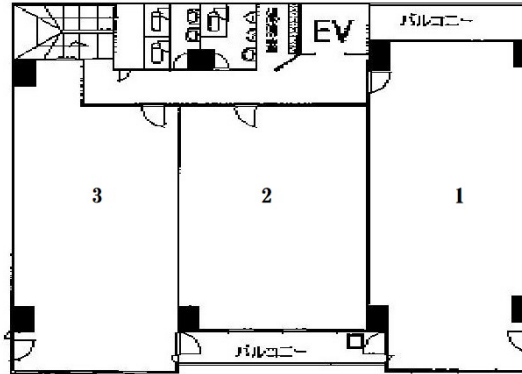

ナンバグランドビル 5階25坪

大阪府大阪市浪速区難波中3-6-12

物件MAP

賃貸条件	
坪数	25坪
階数	5階 (503)
入居可能日	
ビル情報	
所在地	大阪府大阪市浪速区難波中3-6-12
最寄り駅	大阪メトロ四つ橋線 なんば駅 徒歩5分 南海本線 難波駅 徒歩6分 大阪メトロ御堂筋線 なんば駅 徒歩7分 大阪メトロ四つ橋線 大国町駅 徒歩8分 大阪メトロ御堂筋線 大国町駅 徒歩8分
エリア	難波・日本橋エリア
竣工	1985年9月
耐震	新耐震基準
階数	地上9階 地上1階
用途	事務所
構造	S造
設備情報	
エレベーター	1基
空調	個別空調
OAフロア	タイルカーペット
基準階天井高	
光ファイバー	有り
トイレ	男女別・室外
セキュリティ	有り
駐車場	無し