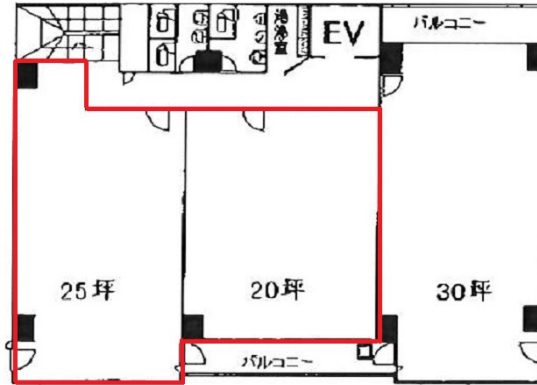

ナンバグランドビル 5階45坪

大阪府大阪市浪速区難波中3-6-12

物件MAP

賃貸条件	
坪数	45坪
階数	5階 (502・503)
入居可能日	
ビル情報	
所在地	大阪府大阪市浪速区難波中3-6-12
最寄り駅	大阪メトロ四つ橋線 なんば駅 徒歩5分 南海本線 難波駅 徒歩6分 大阪メトロ御堂筋線 なんば駅 徒歩7分 大阪メトロ四つ橋線 大国町駅 徒歩8分 大阪メトロ御堂筋線 大国町駅 徒歩8分
エリア	難波・日本橋エリア
竣工	1985年9月
耐震	新耐震基準
階数	地上9階 地上1階
用途	事務所
構造	S造
設備情報	
エレベーター	1基
空調	個別空調
OAフロア	タイルカーペット
基準階天井高	
光ファイバー	有り
トイレ	男女別・室外
セキュリティ	有り
駐車場	無し