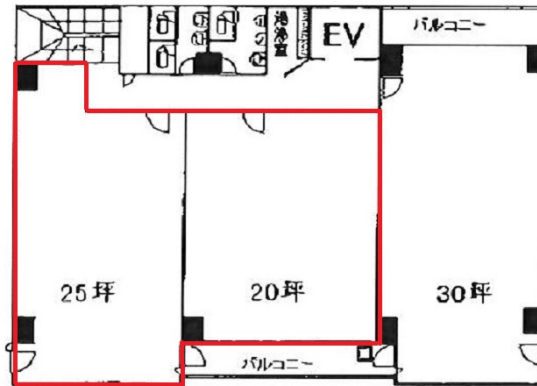

ナンバグランドビル 5階45坪

大阪府大阪市浪速区難波中3-6-12

物件MAP

賃貸条件	
坪数	45坪
階数	5階 (502・503)
入居可能日	
ビル情報	
所在地	大阪府大阪市浪速区難波中3-6-12
最寄り駅	大阪メトロ四つ橋線 なんば駅 徒歩5分 南海本線 難波駅 徒歩6分 大阪メトロ御堂筋線 なんば駅 徒歩7分 大阪メトロ四つ橋線 大国町駅 徒歩8分 大阪メトロ御堂筋線 大国町駅 徒歩8分
エリア	難波・日本橋エリア
竣工	1985年9月
耐震	新耐震基準
階数	地上9階 地上1階
用途	事務所
構造	S造
設備情報	
エレベーター	1基
空調	個別空調
OAフロア	タイルカーペット
基準階天井高	
光ファイバー	有り
トイレ	男女別・室外
セキュリティ	有り
駐車場	無し

事務所移転の簡単検索サイト

Quick Service

クイックサービス

ナンバグランドビル 5階45坪 大阪府大阪市浪速区難波中3-6-12

難波・日本橋エリア (ビルID: 0023124) の賃貸オフィス

貸事務所・レンタルオフィス・オフィス移転ならQuickService

物件詳細はこちらから

0120-55-2620