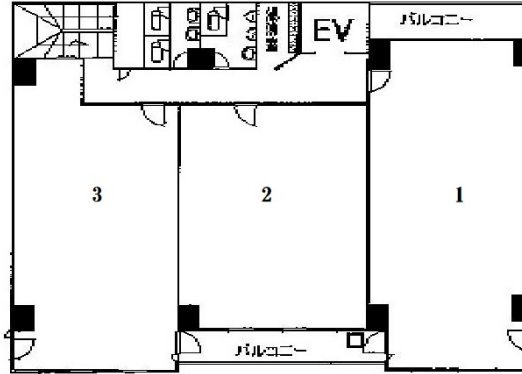

ナンバグランドビル 5階20坪

大阪府大阪市浪速区難波中3-6-12

物件MAP

賃貸条件	
坪数	20坪
階数	5階 (502)
入居可能日	

ビル情報	
所在地	大阪府大阪市浪速区難波中3-6-12
最寄り駅	大阪メトロ四つ橋線 なんば駅 徒歩5分 南海本線 難波駅 徒歩6分 大阪メトロ御堂筋線 なんば駅 徒歩7分 大阪メトロ四つ橋線 大国町駅 徒歩8分 大阪メトロ御堂筋線 大国町駅 徒歩8分
エリア	難波・日本橋エリア
竣工	1985年9月
耐震	新耐震基準
階数	地上9階 地上1階
用途	事務所
構造	S造

設備情報	
エレベーター	1基
空調	個別空調
OAフロア	タイルカーペット
基準階天井高	
光ファイバー	有り
トイレ	男女別・室外
セキュリティ	有り
駐車場	無し