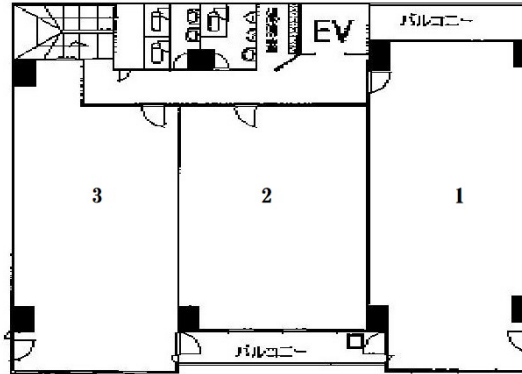

ナンバグランドビル 5階20坪

大阪府大阪市浪速区難波中3-6-12

物件MAP

賃貸条件	
坪数	20坪
階数	5階 (502)
入居可能日	

ビル情報	
所在地	大阪府大阪市浪速区難波中3-6-12
最寄り駅	大阪メトロ四つ橋線 なんば駅 徒歩5分 南海本線 難波駅 徒歩6分 大阪メトロ御堂筋線 なんば駅 徒歩7分 大阪メトロ四つ橋線 大国町駅 徒歩8分 大阪メトロ御堂筋線 大国町駅 徒歩8分
エリア	難波・日本橋エリア
竣工	1985年9月
耐震	新耐震基準
階数	地上9階 地上1階
用途	事務所
構造	S造