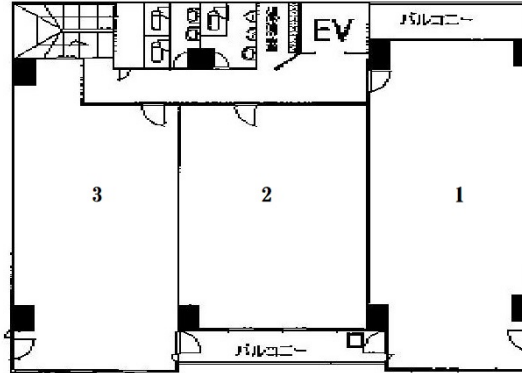

## 物件MAP

賃貸条件	
坪数	30坪
階数	6階 (601)
入居可能日	

ビル情報	
所在地	大阪府大阪市浪速区難波中3-6-12
最寄り駅	大阪メトロ四つ橋線 なんば駅 徒歩5分 南海本線 難波駅 徒歩6分 大阪メトロ御堂筋線 なんば駅 徒歩7分 大阪メトロ四つ橋線 大国町駅 徒歩8分 大阪メトロ御堂筋線 大国町駅 徒歩8分
エリア	難波・日本橋エリア
竣工	1985年9月
耐震	新耐震基準
階数	地上9階 地上1階
用途	事務所
構造	S造